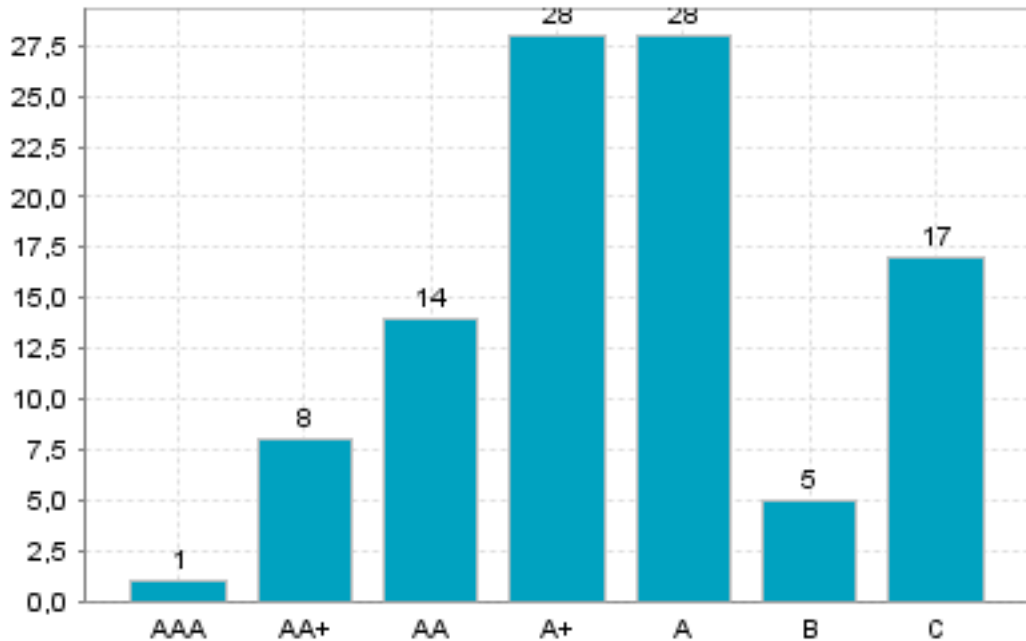

## Rating Alfa -jakauma toimialalla Raivaus, purku ja pohjarakentaminen